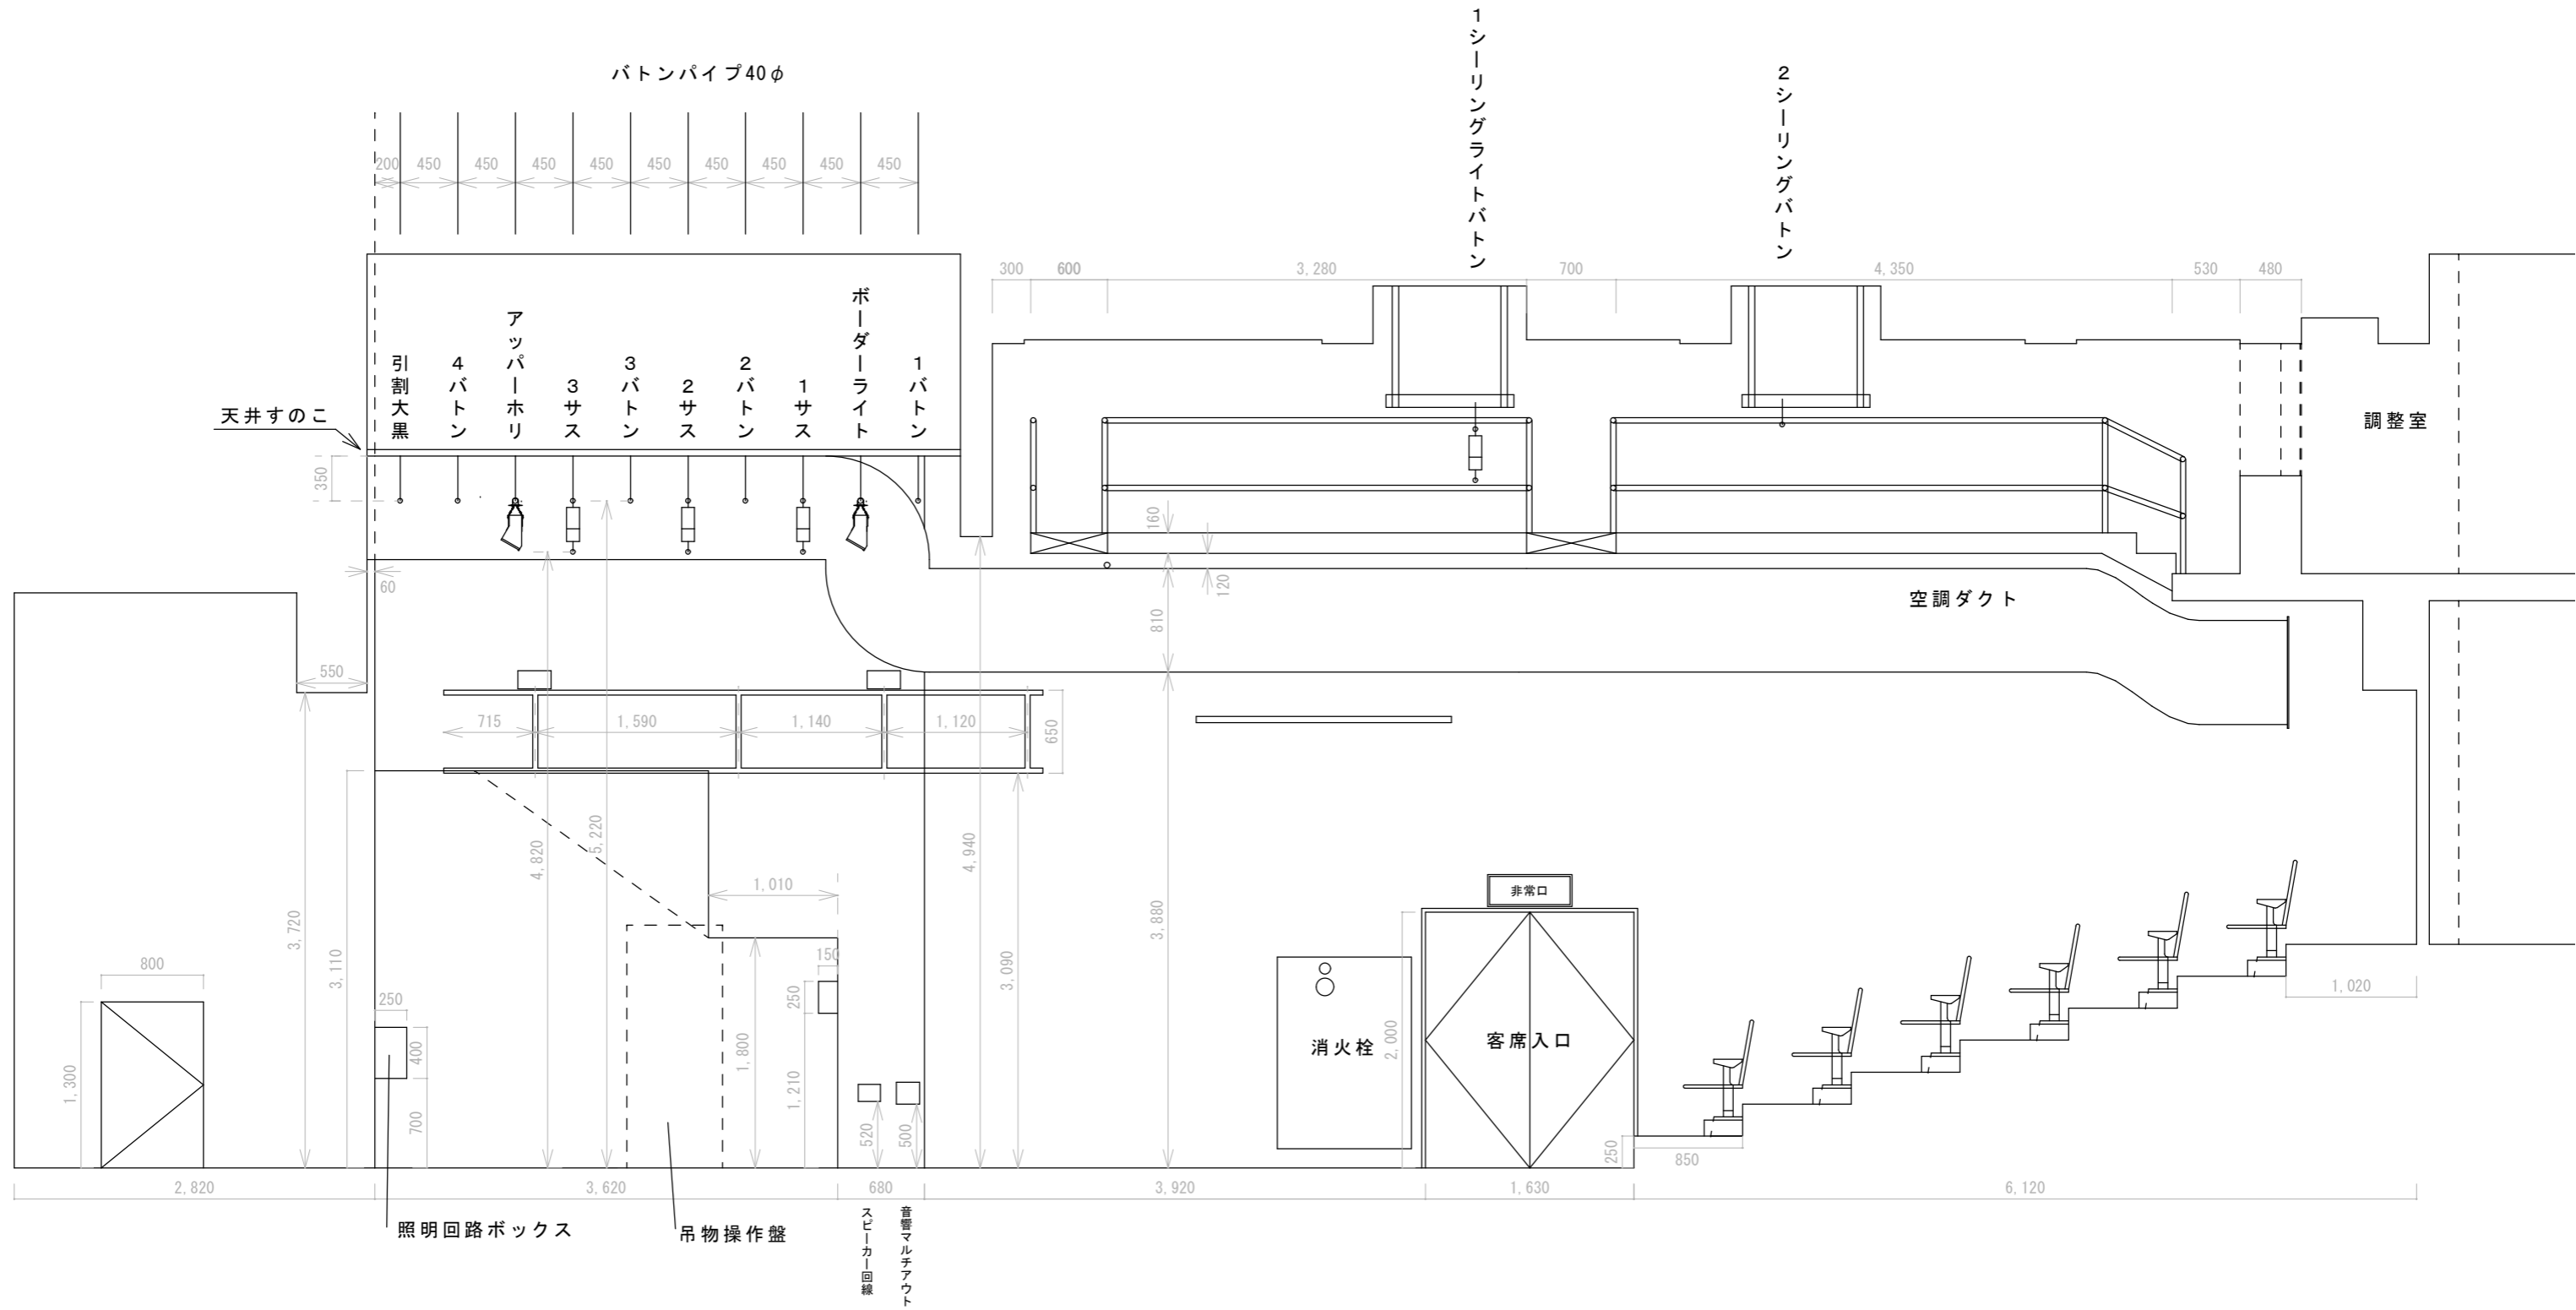

萬劇場 下手側断面図 1/50 (A3)

作成日：2010年9月1日

萬劇場 上手断面図 1/50 (A3)

作成日：2010年9月1日